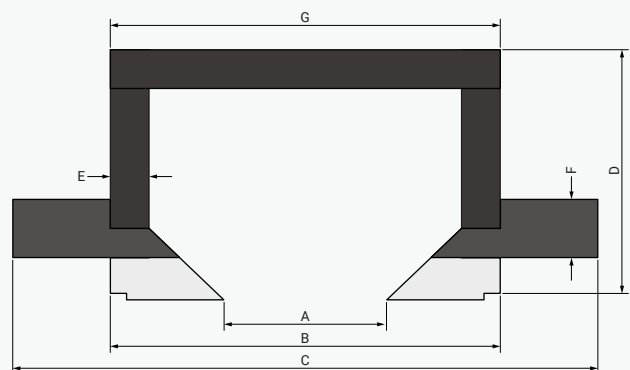

DUMMY Τομή

ΔΙΑΘΕΣΙΜΕΣ ΔΙΑΣΤΑΣΕΙΣ

C2020	A	B	C	D	E	F	G
*30mm	30mm	100mm	160mm	65mm	12mm	18mm	100mm
*40mm	40mm	110mm	180mm	65mm	12mm	18mm	120mm
50mm	50mm	120mm	180mm	65mm	12mm	18mm	120mm

***Ετοιμοπαράδοτα προϊόντα – Άμεσα διαθέσιμα!**